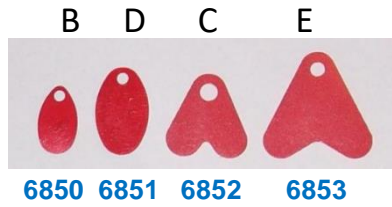

# Plastic Flippers

Plastics Flippers					
<u>Code</u>	<u>Grandeur</u>	<u>Fini</u>	<u>50</u>	<u>100</u>	<u>1000</u>
6850	B	Rouge	2.33 \$	4.17 \$	34.33 \$
6851	D	Rouge	2.33 \$	4.17 \$	34.33 \$
6852	C	Rouge	2.33 \$	4.17 \$	34.33 \$
6853	E	Rouge	2.33 \$	4.17 \$	34.33 \$