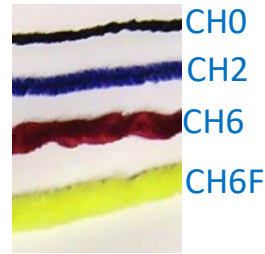

CHENILLE. QUEUE DE CHEVREUIL. HACKLE

Chenille

CH0

CH2

CH6

CH6F

Queue de chevreuil #QCS

Hackle #HACK

Chenille. Queue de chevreuil et Hackle

Code	Grandeur	Finis	unité	1 verge	72
CH0	0	Rouge		0.23 \$	9.68 \$
CH0	0	Jaune		0.23 \$	9.68 \$
CH0	0	Noir		0.23 \$	9.68 \$
CH2	2	Rouge		0.37 \$	11.06 \$
CH2	2	Jaune		0.37 \$	11.06 \$
CH2	2	Noir		0.37 \$	11.06 \$
CH6	6	Rouge		1.11 \$	22.47 \$
CH6	6	Jaune		1.11 \$	22.47 \$
CH6	6	Noir		1.11 \$	22.47 \$
CH6F	6	Chartreuse		1.67 \$	32.61 \$
CH6F	6	Orange fluo		1.67 \$	32.61 \$
CH12	12	Jaune		1.34 \$	43.86 \$
CH12	12	Noir		1.34 \$	43.86 \$
HACK	3gr	Noir	3.82 \$		
HACK	3gr	Jaune	3.82 \$		
HACK	3gr	Rouge	3.82 \$		
HACK	3gr	Blanc	3.82 \$		
QCS-Noir	standard	Noir	10.84 \$		
QCS-Blanc	standard	Blanc	10.84 \$		
QCS-Jaune	standard	Jaune	10.84 \$		
QCS-Orange	standard	Orange fluo	10.84 \$		
QCS-Jchartreuse	standard	Jaune chartreuse	10.84 \$		
QCS-Vchartreuse	standard	Vert chartreuse	10.84 \$		
QCS-Bleu	standard	Bleu	10.84 \$		
QCS-Rouge	standard	Rouge pompier	10.84 \$		
QCS-Rouge Fluo	standard	Rouge fluo	10.84 \$		
QCS-Violet	standard	Violet	10.84 \$		
QCS-Vforêt	standard	Vert Forest	10.84 \$		
QCL-Couleur	Large	Couleur sur commande	13.04 \$		

Regulier				
<u>Code</u>	<u>Couleur</u>	<u>Unité</u>	<u>10</u>	<u>50</u>
Fla-6905-Perle	Perle	5.51 \$	50.34 \$	236.50 \$

Holographic				
<u>Code</u>	<u>Couleurs</u>	<u>Unité</u>	<u>10</u>	<u>50</u>
Fla-6992-Holo Gld	Or	6.27 \$	57.28 \$	269.12 \$
Fla-6991-Holo Sil	Argent	6.27 \$	57.28 \$	269.12 \$

Perlé				
<u>Code</u>	<u>Couleurs</u>	<u>Unité</u>	<u>10</u>	<u>50</u>
Fla-6961-Prl J. Fluo	Jaune Fluo	6.27 \$	57.28 \$	269.12 \$
Fla-6960-Prl BLK	Noir	6.27 \$	57.28 \$	269.12 \$
Fla-6971-Prl Yel	Jaune	6.27 \$	57.28 \$	269.12 \$
Fla-6972-Prl Pck	Paon	6.27 \$	57.28 \$	269.12 \$
Fla-6967-Prl Org	Orange	6.27 \$	57.28 \$	269.12 \$
Fla-6964-Prl Bleu	Bleu	6.27 \$	57.28 \$	269.12 \$
Fla-6962-Prl VChT	Vert chart.	6.27 \$	57.28 \$	269.12 \$
Fla-6965-Prl Rose	Rose	6.27 \$	57.28 \$	269.12 \$