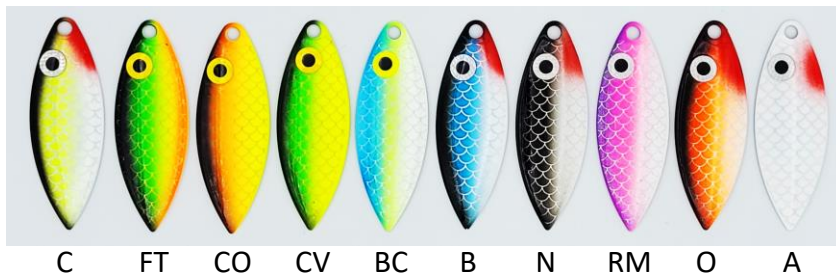

CR MR CO CV BC RB RM

Série F

WILLOWLEAF PEINTES							
Code	Grandeur	Longueur mm	Dos	10	50	100	1000
5104F-Couleur	4	48	Nickel (non-peint)	11.29 \$	53.63 \$	95.97 \$	846.75 \$

CR P WF B

Série RB

WILLOWLEAF PEINTES						
Code	Grandeur	Longueur mm	Dos	10	50	100
5104RB-Couleur	4	48	Nickel (non-peint)	10.64 \$	50.54 \$	90.44 \$
5104RB2C-Couleur	4	48	Peint	13.83 \$	65.69 \$	117.56 \$

* Mélangez les couleurs afin d'atteindre les quantités, minimum 10 par couleurs!

Cuillères tournantes

Willowleaf Peintes

Jaune Fuschia Bleu V.Chart Orange

Série DOT

WILLOWLEAF PEINTES						
Code	Grandeur	Longueur mm	Dos	10	50	100
5104DOT-Couleur	4	48	Nickel (non-peint)	10.64 \$	50.54 \$	90.44 \$
5104DOT2C-Couleur	4	48	Peint	13.83 \$	65.69 \$	117.56 \$

Série LG

WILLOWLEAF PEINTES							
Code	Grandeur	Longueur mm	Dos	10	50	100	1000
5104LG-Couleur	4	48	Nickel (non-peint)	11.29 \$	53.63 \$	95.97 \$	846.75 \$
5104LG2C-Couleur	4	48	Peint	14.68 \$	69.73 \$	124.78 \$	1101.00 \$

Série Diamond

WILLOWLEAF PEINTES					
Code	Grandeur	Endos	10	50	100
5104-Couleur	4	Couleur transparente dos non peint	17.80 \$	84.55 \$	151.30 \$
5104DN	4	Nickel dos non peint	8.16 \$	38.76 \$	69.36 \$
5104DLP	4	Laiton lacqué dos non peint	8.16 \$	38.76 \$	69.36 \$