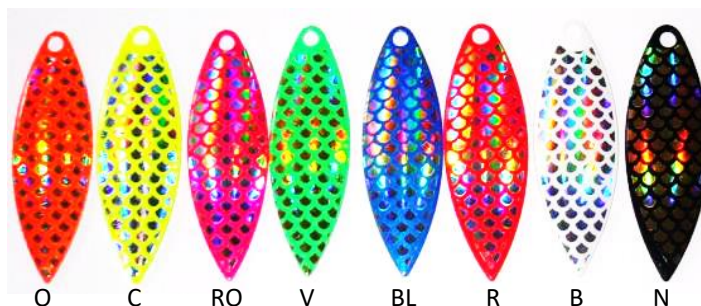

Série Scale

WILLOWLEAF PEINTES						
Code	Grandeur	Longueur mm	Dos	10	50	100
5104SC-Couleur	4	48	Nickel (non-peint)	10.64 $	50.54 $	90.44 $
5104SC2C-Couleur	4	48	Peint	13.83 $	65.69 $	117.56 $