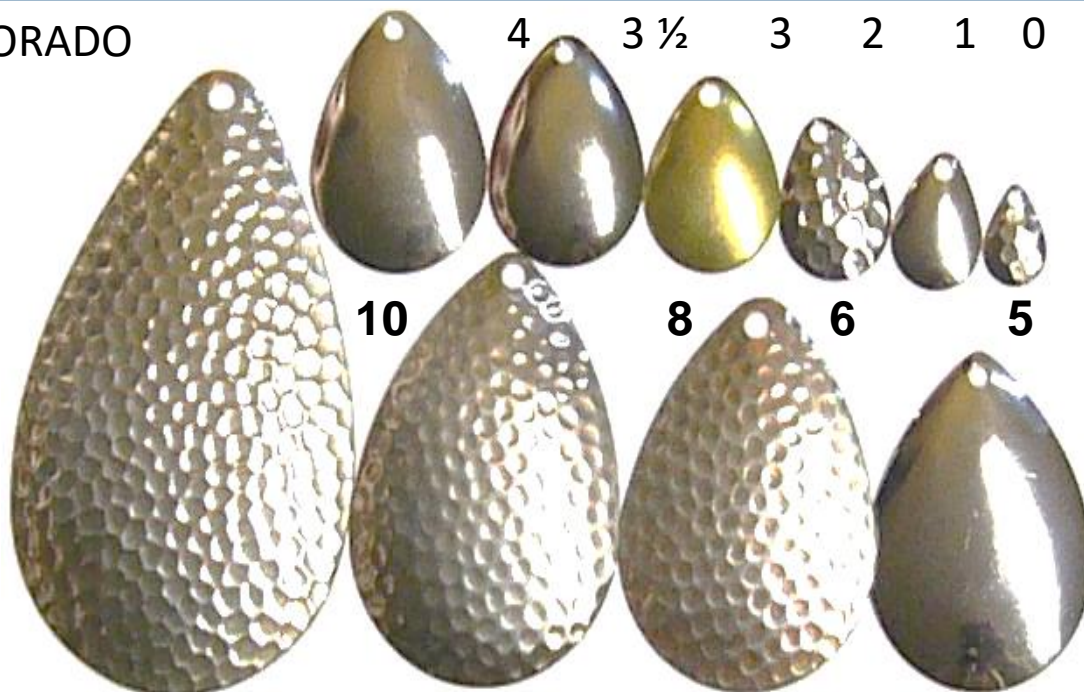

COLORADO

COLORADO							
Code	Grandeur	Longueur mm	Fini	10	50	100	1000
5170LP	0	13	laiton poli	1.05 $	4.99 $	8.93 $	73.50 $
5170LPM	0	13	laiton mart.	1.05 $	4.99 $	8.93 $	73.50 $
5170N	0	13	nickel	1.20 $	5.70 $	10.20 $	84.00 $
5170NM	0	13	nickel mart.	1.20 $	5.70 $	10.20 $	84.00 $
5171LP	1	17	laiton poli	1.44 $	6.84 $	12.24 $	100.80 $
5171LPM	1	17	laiton mart.	1.44 $	6.84 $	12.24 $	100.80 $
5171N	1	17	nickel	1.39 $	6.60 $	11.82 $	97.30 $
5171NM	1	17	nickel mart.	1.39 $	6.60 $	11.82 $	97.30 $
5172LP	2	21	laiton poli	1.78 $	8.46 $	15.13 $	124.60 $
5172LPM	2	21	laiton mart.	1.78 $	8.46 $	15.13 $	124.60 $
5172N	2	21	nickel	1.60 $	7.60 $	13.60 $	112.00 $
5172NM	2	21	nickel mart.	1.60 $	7.60 $	13.60 $	112.00 $
5173LP	3	25	laiton poli	4.16 $	19.76 $	35.36 $	291.20 $
5173LPM	3	25	laiton mart.	4.16 $	19.76 $	35.36 $	291.20 $
5173N	3	25	nickel	2.16 $	10.26 $	18.36 $	151.20 $
5173NM	3	25	nickel mart.	2.16 $	10.26 $	18.36 $	151.20 $
5173-12LP	3 1/2	29	laiton poli	4.26 $	20.24 $	36.21 $	298.20 $
5173-12LPM	3 1/2	29	laiton mart.	4.26 $	20.24 $	36.21 $	298.20 $
5173-12N	3 1/2	29	nickel	2.69 $	12.78 $	22.87 $	188.30 $
5173-12NM	3 1/2	29	nickel mart.	2.69 $	12.78 $	22.87 $	188.30 $
5174LP	4	33	laiton poli	5.04 $	23.94 $	42.84 $	352.80 $
5174LPM	4	33	laiton mart.	5.04 $	23.94 $	42.84 $	352.80 $
5174N	4	33	nickel	3.22 $	15.30 $	27.37 $	225.40 $
5174NM	4	33	nickel mart.	3.22 $	15.30 $	27.37 $	225.40 $