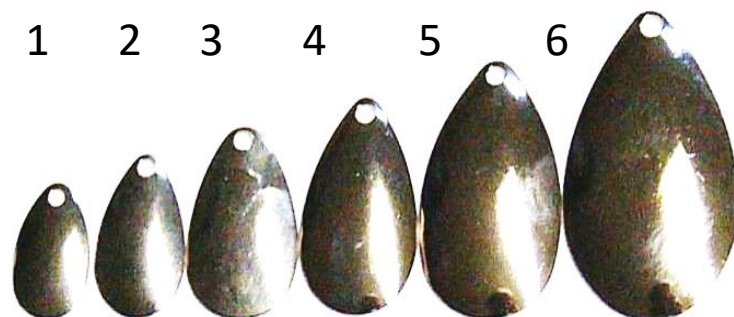

Série FS

ORG CHT Rose Bleu RBW FT

COLORADO PEINTES						
Code	Grandeur	Longueur mm	Dos	10	50	100
5173FS- Couleur	3	26	Peint	7.20 \$	34.20 \$	61.20 \$

HBLP FTP RBWP HBRP

Série Perch

COLORADO PEINTES							
Code	Grandeur	Longueur mm	Fini	Dos	10	50	100
5173HBLP	3	26	Ham blue perch	Nickel	7.20 \$	34.20 \$	61.20 \$
5173FTP	3	26	Firetiger perch	Chartreuse	7.20 \$	34.20 \$	61.20 \$
5173RBWP	3	26	Rainbow perch	Blanc	7.20 \$	34.20 \$	61.20 \$
5173HBRP	3	26	Ham brass perch	Brass	10.59 \$	50.30 \$	90.02 \$
5174HBLP	4	33	Ham blue perch	Nickel	7.42 \$	35.25 \$	63.07 \$
5174FTP	4	33	Firetiger perch	Chartreuse	7.42 \$	35.25 \$	63.07 \$
5174RBWP	4	33	Rainbow perch	Blanc	7.42 \$	35.25 \$	63.07 \$
5174HBRP	4	33	Ham brass perch	Brass	10.67 \$	50.68 \$	96.03 \$

* Mélangez les couleurs afin d'atteindre les quantités, minimum 10 par couleurs!

INDIANA

INDIANA							
Code	Grandeur	Longueur mm	Fini	10	50	100	1000
5181N	1	18	nickel	1.38 \$	6.56 \$	11.73 \$	96.60 \$
5182N	2	21	nickel	1.62 \$	7.70 \$	13.77 \$	113.40 \$
5182LP	2	21	laiton	1.84 \$	8.74 \$	15.64 \$	128.80 \$
5183N	3	25	nickel	1.83 \$	8.69 \$	15.56 \$	128.10 \$
5183NM	3	25	nickel mart.	1.83 \$	8.69 \$	15.56 \$	128.10 \$
5183LP	3	25	laiton	2.92 \$	13.87 \$	24.82 \$	204.40 \$
5183LPM	3	25	laiton mart.	2.92 \$	13.87 \$	24.82 \$	204.40 \$
5184N	4	28	nickel	2.12 \$	10.07 \$	18.02 \$	148.40 \$
5184NM	4	28	nickel mart.	2.12 \$	10.07 \$	18.02 \$	148.40 \$
5184LP	4	28	laiton	3.52 \$	16.72 \$	29.92 \$	246.40 \$
5185N	5	34	nickel	3.77 \$	17.91 \$	32.05 \$	263.90 \$
5185NM	5	34	nickel mart.	3.77 \$	17.91 \$	32.05 \$	263.90 \$
5185LP	5	34	laiton	4.66 \$	22.14 \$	39.61 \$	326.20 \$
5185LPM	5	34	laiton mart.	4.66 \$	22.14 \$	39.61 \$	326.20 \$
5186N	6	40	nickel	5.81 \$	27.60 \$	49.39 \$	406.70 \$
5186NM	6	40	nickel mart.	5.81 \$	27.60 \$	49.39 \$	406.70 \$
5186LP	6	40	laiton	6.43 \$	30.54 \$	54.66 \$	450.10 \$
5186LPM	6	40	laiton mart.	6.43 \$	30.54 \$	54.66 \$	450.10 \$