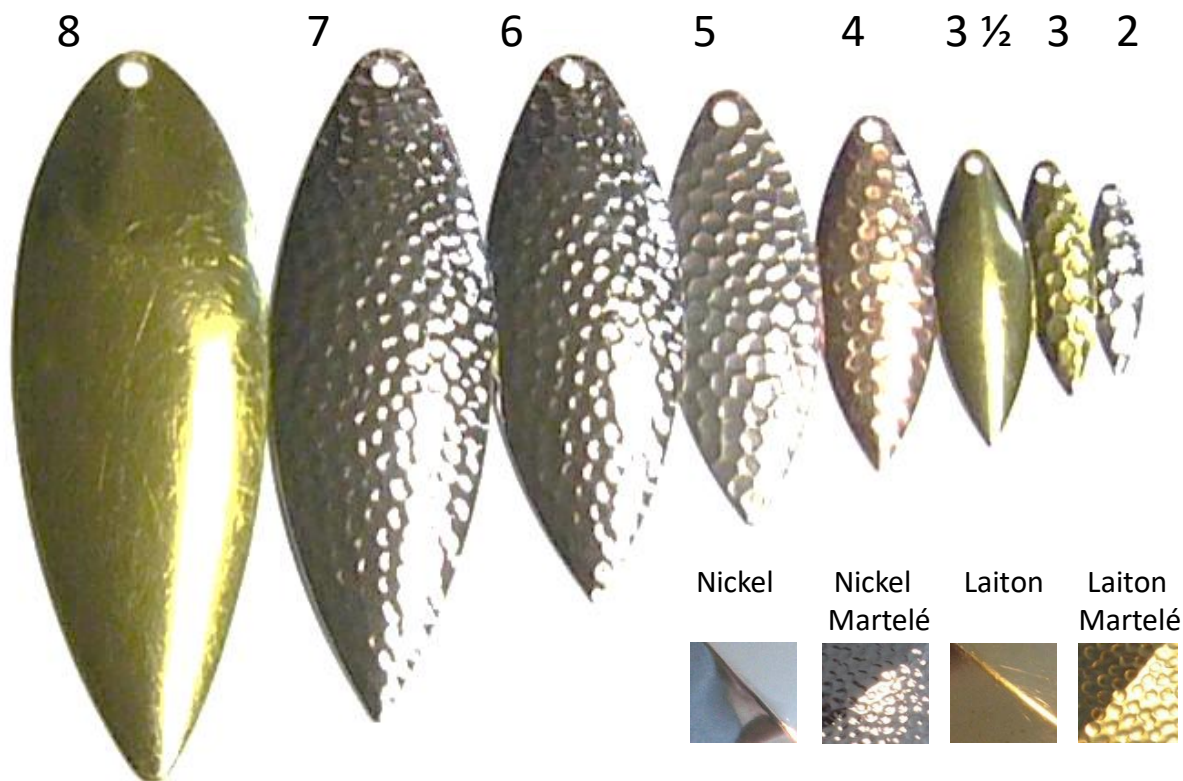

Cuillères tournantes

WILLOWLEAF

WILLOWLEAF							
Code	Grandeur	Longueur mm	Fini	10	50	100	1000
5100N	0	15	nickel	1.17 \$	5.55 \$	8.91 \$	80.00 \$
5100NM	0	15	nickel martelé	1.17 \$	5.55 \$	8.91 \$	80.00 \$
5101N	1	20	nickel	1.18 \$	5.61 \$	10.03 \$	82.60 \$
5101NM	1	20	nickel martelé	1.18 \$	5.61 \$	10.03 \$	82.60 \$
5102N	2	26	nickel	1.64 \$	7.79 \$	13.94 \$	114.80 \$
5102NM	2	26	nickel martelé	1.64 \$	7.79 \$	13.94 \$	114.80 \$
5103N	3	32	nickel	2.15 \$	10.21 \$	18.28 \$	150.50 \$
5103NM	3	32	nickel mart.	2.15 \$	10.21 \$	18.28 \$	150.50 \$
5103LP	3	32	laiton mart.	2.79 \$	13.25 \$	23.72 \$	167.40 \$
5103LPM	3	32	laiton poli	2.79 \$	13.25 \$	23.72 \$	167.40 \$
5103.5N	3 1/2	40	nickel	2.65 \$	12.59 \$	22.53 \$	185.50 \$
5103.5NM	3 1/2	40	nickel mart.	2.65 \$	12.59 \$	22.53 \$	185.50 \$
5103.5LP	3 1/2	40	laiton poli	4.23 \$	20.09 \$	35.96 \$	296.10 \$
5103.5LPM	3 1/2	40	laiton poli mart.	4.23 \$	20.09 \$	35.96 \$	296.10 \$
5104N	4	48	nickel	4.01 \$	19.05 \$	34.09 \$	280.70 \$
5104NM	4	48	nickel mart.	4.01 \$	19.05 \$	34.09 \$	280.70 \$
5104LP	4	48	laiton poli	6.23 \$	29.59 \$	52.96 \$	436.10 \$
5104LPM	4	48	laiton mart.	6.23 \$	29.59 \$	52.96 \$	436.10 \$
5105N	5	58	nickel	7.79 \$	37.00 \$	66.22 \$	545.30 \$
5105NM	5	58	nickel mart.	7.79 \$	37.00 \$	66.22 \$	545.30 \$
5105LP	5	58	laiton poli	10.14 \$	48.17 \$	86.19 \$	709.80 \$
5105LPM	5	58	laiton mart.	10.14 \$	48.17 \$	86.19 \$	709.80 \$
5106N	6	74	nickel	9.50 \$	45.13 \$	80.75 \$	665.00 \$
5106NM	6	74	nickel mart.	9.50 \$	45.13 \$	80.75 \$	665.00 \$