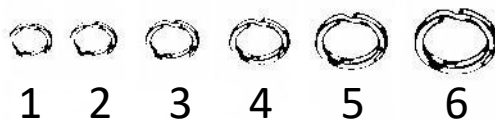

ANNEAUX FENDUES

Anneaux Fendues

Fait d'acier plaqué nickel, un excellent choix qualité
prix pour le montage de vos leurres

ANNEAUX FENDUES / SPLIT RING - CLEVISES						
Code	Grandeur	Fini	10	50	100	1000
5825-1	1	nickel	1.07 \$	4.55 \$	9.10 \$	74.90 \$
5825-2	2	nickel	1.02 \$	4.34 \$	8.67 \$	71.40 \$
5825-3	3	nickel	0.88 \$	3.74 \$	7.48 \$	61.60 \$
5825-4	4	nickel	0.88 \$	3.74 \$	7.48 \$	61.60 \$
5825-5	5	nickel	0.96 \$	4.08 \$	8.16 \$	67.20 \$
5825-6	6	nickel	1.03 \$	4.38 \$	8.76 \$	72.10 \$

ANNEAUX FENDUES / SPLIT RING - CLEVISES				
Code	Grandeur	Diamètre intérieur mm	Diamètre extérieur mm	Diamètre de la broche mm
5825-1	1	3.251	4.826	.711
5825-2	2	3.81	5.588	.813
5825-3	3	4.42	6.452	.914
5825-4	4	5.385	7.417	.914
5825-5	5	6.147	8.484	1.016
5825-6	6	7.351	9.652	1.016